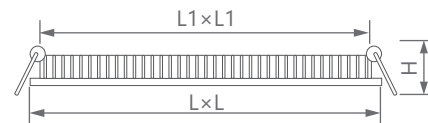

Модель	Артикул	Мощность	Световой поток	Степень защиты	Цветовая температура	Цвет корпуса	Размеры L×L×H	Встраиваемый размер L1×L1
AL502	28512	6W	480Lm	IP20	4000K	белый	118×118×18мм	105×105мм
	28515*	9W	720Lm	IP40			145×145×18мм	135×135мм
	28516	12W	960Lm				170×170×18мм	150×150мм
	29625	15W	1050Lm				190×190×18мм	180×180мм

\*С партии OL25022020 меняется встраиваемый размер с 125x125мм на 135x135мм